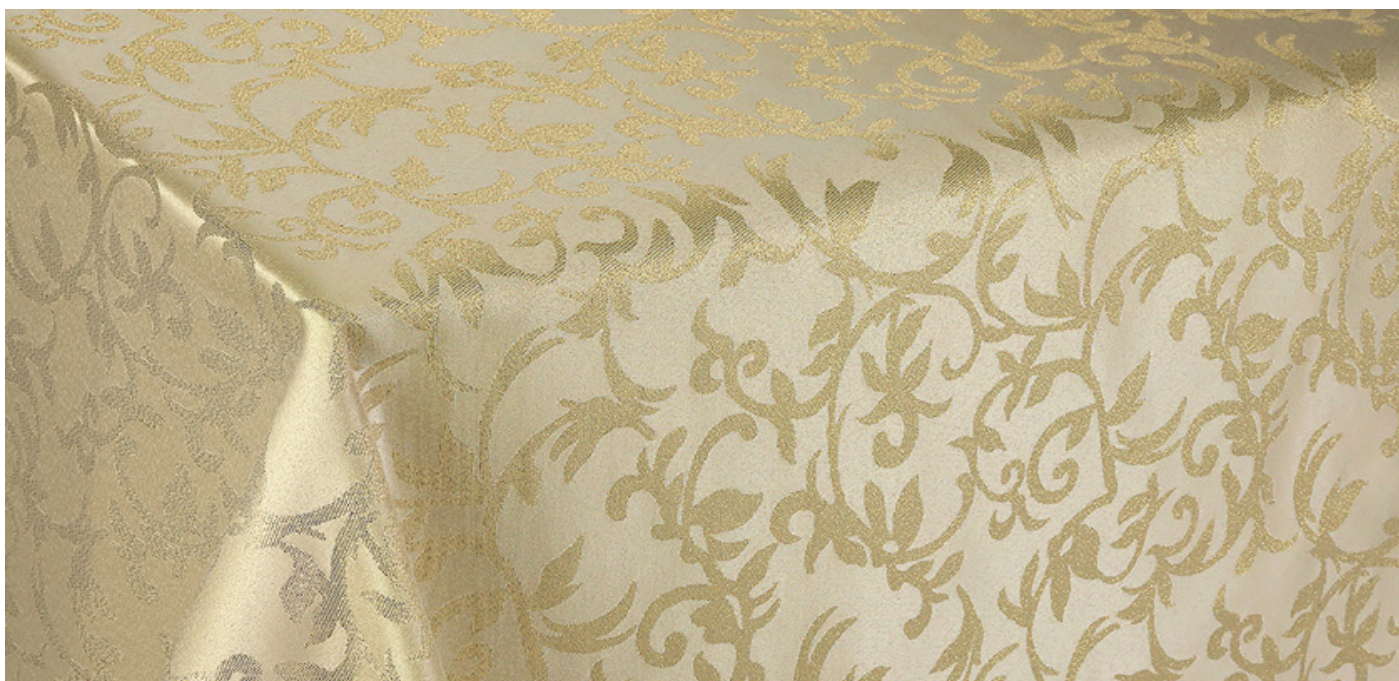

Wzór : DESIGN **KORYNT 1A**
Kolor : COLOUR **A817**
Szerokość : WIDTH **170 cm**
Skład : COMPOSITION **PES 100%**
Gramatura : WEIGHT **120 g/m²**
Wykończenie : FINISH **Plamooporne / Stain resistant**