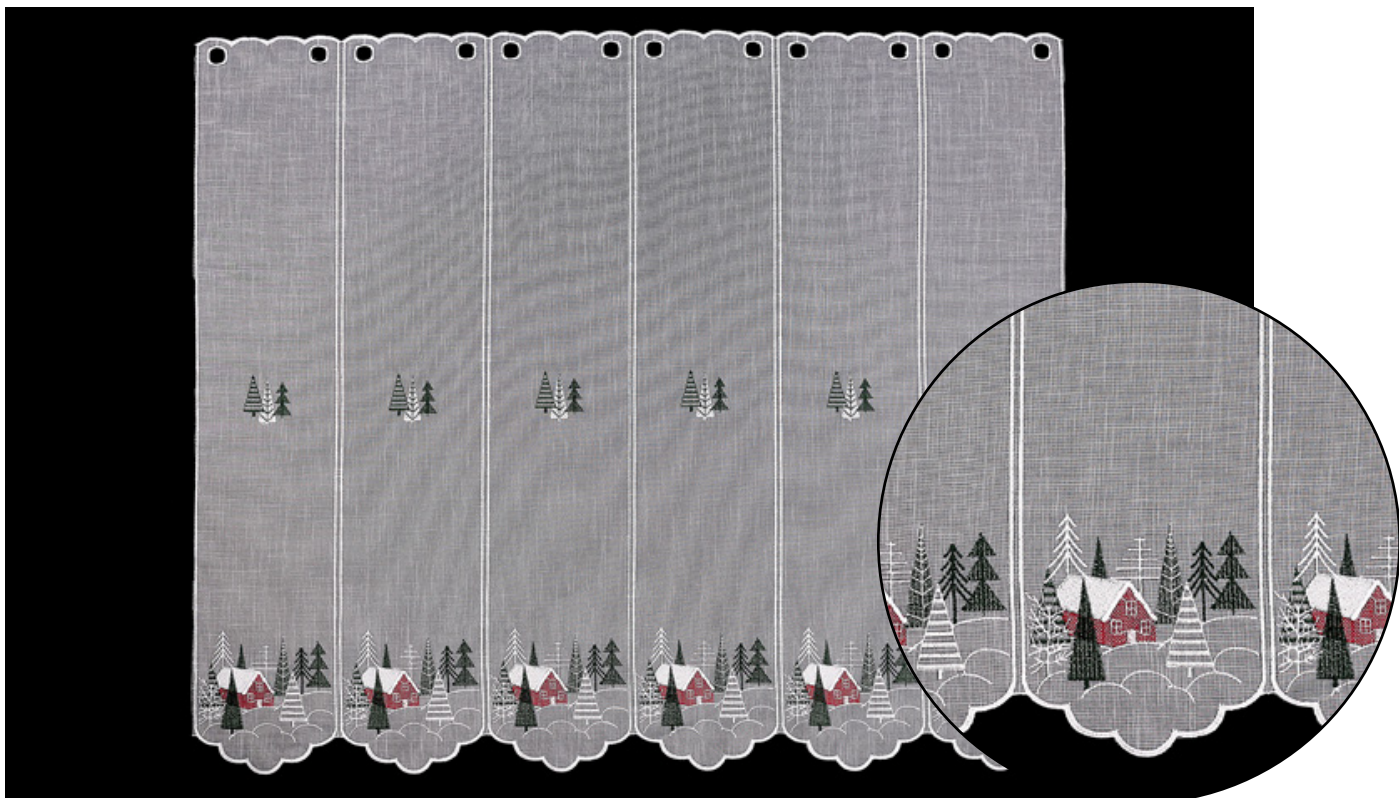

**ZAZDROSTKI
CAFÉ CURTAIN**

Wzór : DESIGN **DODO**
Kolor : COLOUR **DM89/1000**
Szerokość : WIDTH **40,60,90 cm**
Skład : COMPOSITION **PES 100%**
Wykończenie : FINISH **Zmiękczejące**

Wzór : DESIGN **DODO 2**
Kolor : COLOUR **DM89/1000**
Szerokość : WIDTH **40,60,90 cm**
Skład : COMPOSITION **PES 100%**
Wykończenie : FINISH **Zmiękczejące**