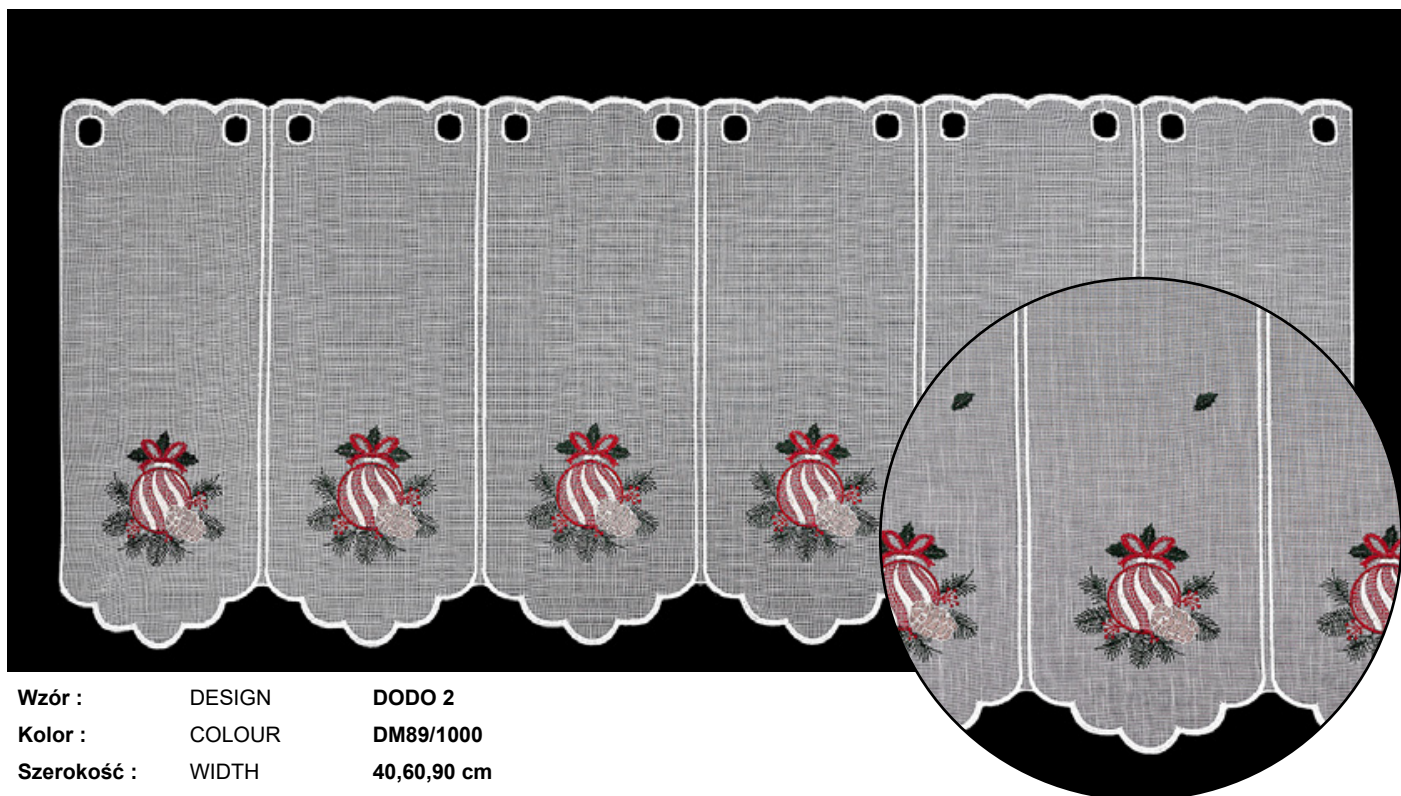

Wzór : DESIGN **DODO 2**
Kolor : COLOUR **DM89/1000**
Szerokość : WIDTH **40,60,90 cm**
Skład : COMPOSITION **PES 100%**
Wykończenie : FINISH **Zmiękczejące**