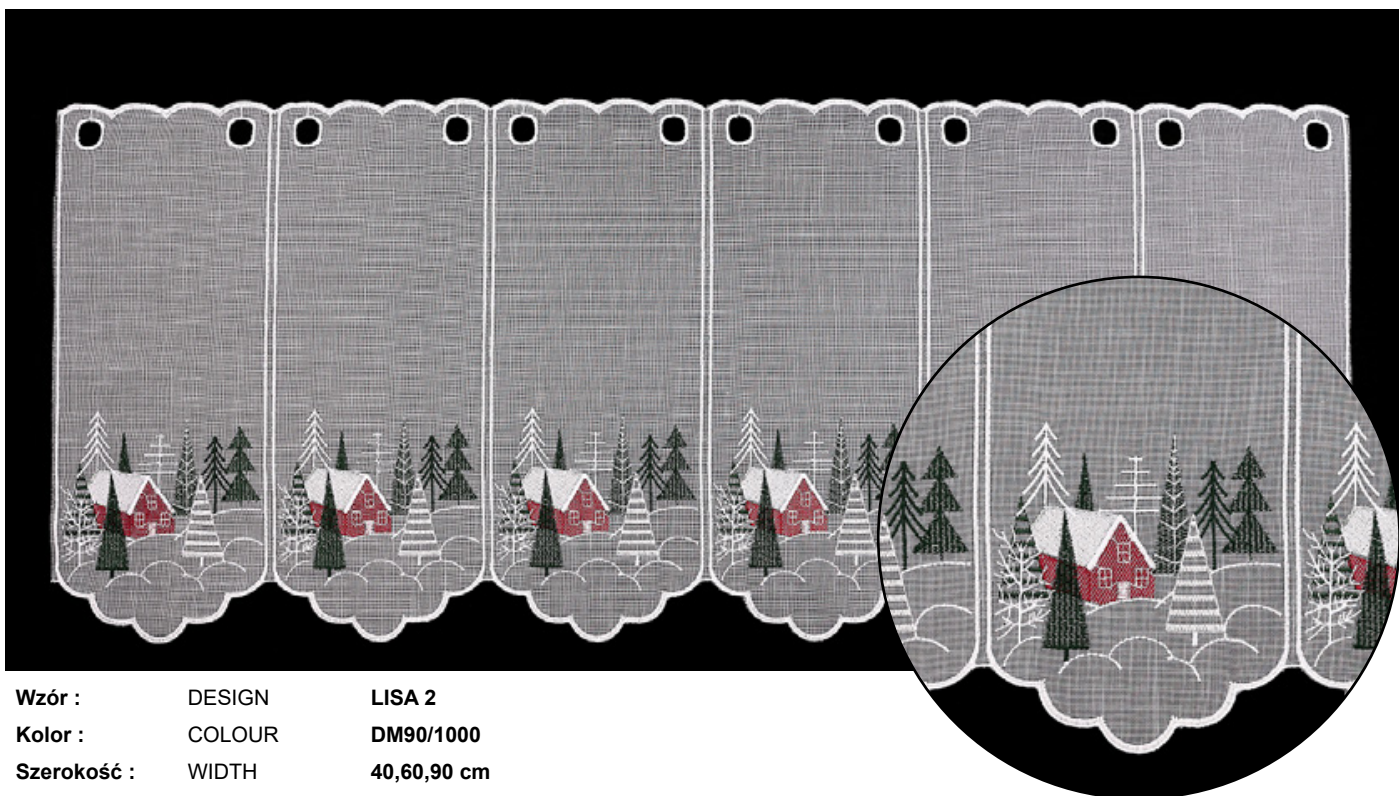

Wzór : DESIGN   **LISA 2**
Kolor : COLOUR   **DM90/1000**
Szerokość : WIDTH   **40,60,90 cm**
Skład : COMPOSITION   **PES 100%**
Wykończenie : FINISH   **Zmiękczejące**